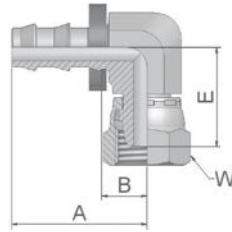

9C **Female Metric Swivel
Light Series
90° Elbow**

XXXXX-XX-XX Part Number 	 Hose I.D.				 Thread metric	Tube O.D. mm	A mm	B mm	E mm	 W mm
	DN	Inch	Size	mm						
39C82-6-4BK	6	1/4	-4	6.3	M12x1.5	6	30	10	22	14
39C82-8-4BK	6	1/4	-4	6.3	M14x1.5	8	30	10	22	19
39C82-10-6BK	10	3/8	-6	9.5	M16x1.5	10	34	10	25	19
39C82-12-6BK	10	3/8	-6	9.5	M18x1.5	12	34	10	25	22
39C82-15-8BK	12	1/2	-8	12.7	M22x1.5	15	43	15	32	27

B: Brass; **K:** Without plastic ring; **SM:** Metric Hexagon

82  801 804 821FR 830M 831 836 837BM 837PU 838M