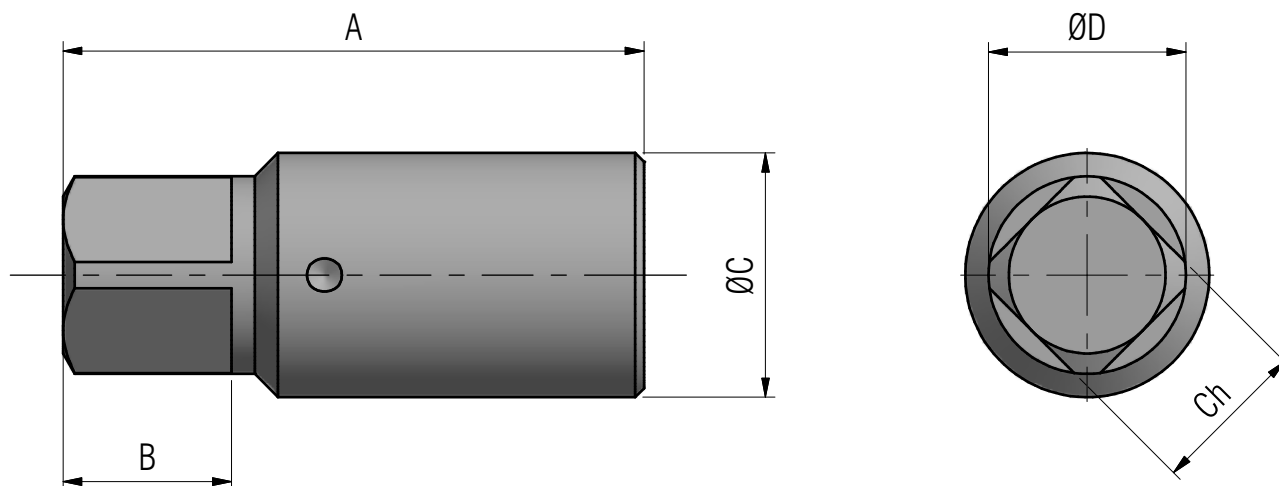

DIMENSIONS OF SEMI-MACHINED COUPLINGS

Model	A	B	C	D	Ch
Ch9	50	10	20	11.5	9
Ch11	52	12	20	14	11
Ch14	66	16	24	17.5	14
Ch17	70	19	28	21.5	17
Ch22	95	24	35	27.5	22
Ch27	100	29	42	34	27
Ch36	120	38	55	46	36
Ch46	155	48	70	58	46
Ch55	217	57	80	70	55

Material : Stainless Steel AISI 303

Dimensions in mm

PRZEDSTAWICIEL W POLSCE:

ARA
PNEUMATIK53-012 Wrocław tel. 71 364 72 85
ul. Wyścigowa 38 fax 71 364 72 83

www.arapneumatik.pl

**Note:**

The COMPLETE MACHINED COUPLING (MALE - Actuator Connection and FEMALE - Valve Connection) available under request