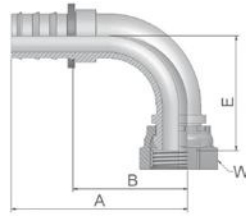

B2 Female BSP Parallel Pipe Swivel 90° Elbow (60° Cone)

BS 5200-B – DKR 90°

XXXXX-XX-XX Part Number 	 Hose I.D.				 Thread BSP	A	B	E	 W
	DN	Inch	Size	mm		mm	mm	mm	mm
3B282-4-4	6	1/4	-4	6.3	1/4x19	42	23	29	17
3B282-6-6	10	3/8	-6	9.5	3/8x19	49	27	33	19
3B282-6-6B	10	3/8	-6	9.5	3/8x19	49	27	33	19
3B282-8-8	12	1/2	-8	12.7	1/2x14	60	34	39	27
3B282-8-8B	12	1/2	-8	12.7	1/2x14	60	34	39	27
3B282-10-8	12	1/2	-8	12.7	5/8x14	58	32	40	30
3B282-10-10	16	5/8	-10	15.9	5/8x14	74	37	43	30
3B282-10-10B	16	5/8	-10	15.9	5/8x14	74	37	44	30
3B282-12-12	20	3/4	-12	19.1	3/4x14	83	46	53	32
3B282-12-12B	20	3/4	-12	19.1	3/4x14	83	46	53	32

B: Brass; K: Without plastic ring; SM: Metric Hexagon

82  801 804 821FR 830M 831 836 837BM 837PU 838M