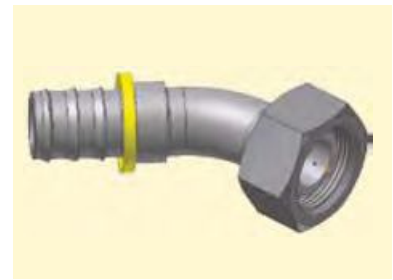

# C4 Female Metric Light Series – Swivel 45° Elbow (Ball Nose)

DKL 45°

XXXXX-XX-XX Part Number 	 Hose I.D.				 Thread metric	Tube O.D. mm	A mm	B mm	E mm	 W mm
	DN	Inch	Size	mm						
3C482-6-4	6	1/4	-4	6.3	M12x1.5	6	51	32	16	14
3C482-6-4B	6	1/4	-4	6.3	M12x1.5	6	51	32	16	14
3C482-8-4	6	1/4	-4	6.3	M14x1.5	8	51	32	16	17
3C482-8-4B	6	1/4	-4	6.3	M14x1.5	8	51	32	16	17
3C482-10-6	10	3/8	-6	9.5	M16x1.5	10	58	35	18	19
3C482-10-6B	10	3/8	-6	9.5	M16x1.5	10	58	35	17	19
3C482-12-6	10	3/8	-6	9.5	M18x1.5	12	59	36	18	22
3C482-12-6B	10	3/8	-6	9.5	M18x1.5	12	58	36	18	22
3C482-15-8	12	1/2	-8	12.7	M22x1.5	15	68	41	19	27
3C482-15-8B	12	1/2	-8	12.7	M22x1.5	15	67	41	19	27
3C482-15-10	16	5/8	-10	15.9	M22x1.5	15	82	45	21	27
3C482-15-10B	16	5/8	-10	15.9	M22x1.5	15	82	45	21	27
3C482-18-10	16	5/8	-10	15.9	M26x1.5	18	81	45	21	32
3C482-18-10B	16	5/8	-10	15.9	M26x1.5	18	81	45	21	32
3C482-18-12	20	3/4	-12	19.1	M26x1.5	18	96	60	26	32
3C482-22-12	20	3/4	-12	19.1	M30x2	22	88	52	23	36

Approved **fitting series** for hose types:

B: Brass; K: Without plastic ring; SM: Metric Hexagon

**82**  801 804 821FR 830M 831 836 837BM 837PU 838M