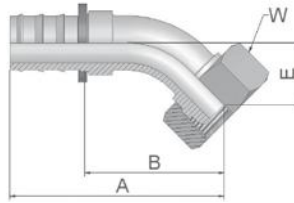

# C4 Female Metric Light Series – Swivel 45° Elbow (Ball Nose)

DKL 45°

XXXXX-XX-XX Part Number 	 Hose I.D.				 Thread metric	Tube O.D. mm	A mm	B mm	E mm	 W mm
	DN	Inch	Size	mm						
3C482-6-4	6	1/4	-4	6.3	M12x1.5	6	51	32	16	14
3C482-6-4B	6	1/4	-4	6.3	M12x1.5	6	51	32	16	14
3C482-8-4	6	1/4	-4	6.3	M14x1.5	8	51	32	16	17
3C482-8-4B	6	1/4	-4	6.3	M14x1.5	8	51	32	16	17
3C482-10-6	10	3/8	-6	9.5	M16x1.5	10	58	35	18	19
3C482-10-6B	10	3/8	-6	9.5	M16x1.5	10	58	35	17	19
3C482-12-6	10	3/8	-6	9.5	M18x1.5	12	59	36	18	22
3C482-12-6B	10	3/8	-6	9.5	M18x1.5	12	58	36	18	22
3C482-15-8	12	1/2	-8	12.7	M22x1.5	15	68	41	19	27
3C482-15-8B	12	1/2	-8	12.7	M22x1.5	15	67	41	19	27
3C482-15-10	16	5/8	-10	15.9	M22x1.5	15	82	45	21	27
3C482-15-10B	16	5/8	-10	15.9	M22x1.5	15	82	45	21	27
3C482-18-10	16	5/8	-10	15.9	M26x1.5	18	81	45	21	32
3C482-18-10B	16	5/8	-10	15.9	M26x1.5	18	81	45	21	32
3C482-18-12	20	3/4	-12	19.1	M26x1.5	18	96	60	26	32
3C482-22-12	20	3/4	-12	19.1	M30x2	22	88	52	23	36

Approved **fitting series** for hose types:

B: Brass; K: Without plastic ring; SM: Metric Hexagon

**82**  801 804 821FR 830M 831 836 837BM 837PU 838M